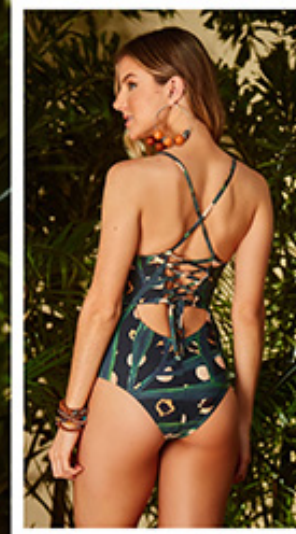

Maiô

FOLHAGEM AZUL