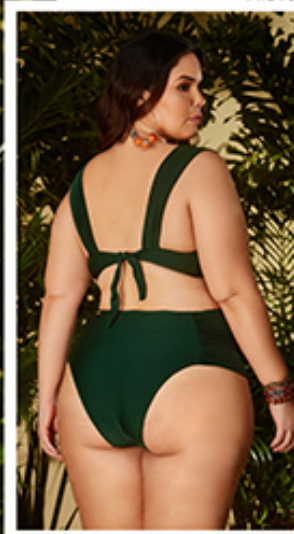

SUTIÃ 7110
CALÇA 7311
46/48/50/52