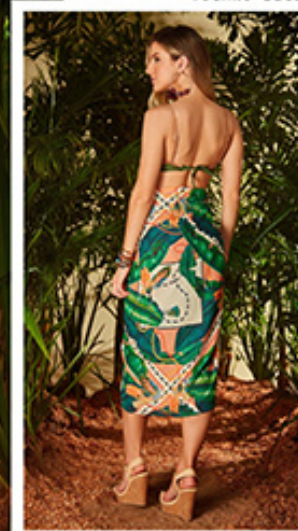

TUCANO BEGE

9957029
TAM: ÚNICO

Saida

FLORAL CORAL

LENÇO SALMON

TUCANO BEGE

9957029
TAM: ÚNICO

Saida