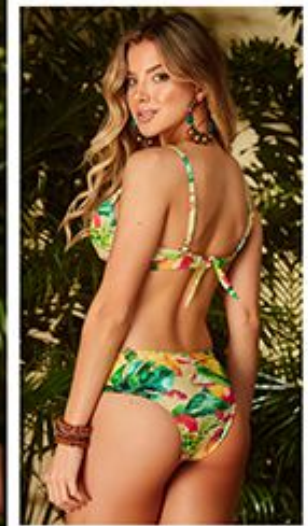

LISTRADO LARANJA

TRIBAL AMARELO

CESTARIA ROSA

9939075
P/M/G/GG

Biquini

CACAU AMARELO

GUARANÁ PALHA

FLORAL AZUL