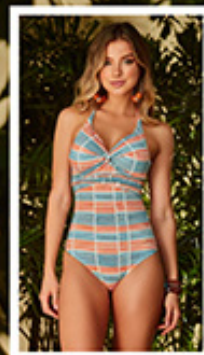

Maiô

FOLHAGEN PRETA

FLORAL BERINGELA

BORBOLETA AMARELA

9924029
P/M/G

Maiô

LISTRADO LARANJA

TRIBAL AMARELO