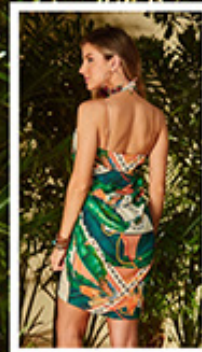

TUCANO BEGE

9957029
TAM: ÚNICO

Saida

FLORAL CORAL

LENÇO SALMON

TUCANO BEGE

9957029
TAM: ÚNICO

Saida