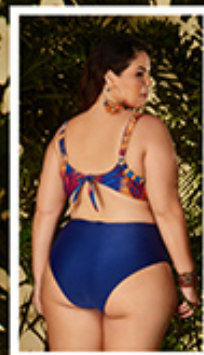

SUTIĂ 7111
CALÇA 7310
46/48/50/52