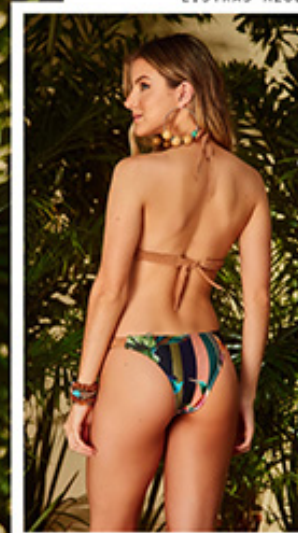

Biquini

LISTRA AZUL