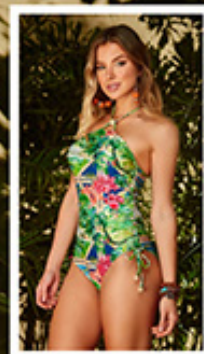

Maiô

ÓCAS PALHA

GUARANÁ CORAL

CACHOEIRA AZUL

9924037
P/M/G/GG

Maiô

ÓCAS PALHA

GUARANÁ CORAL