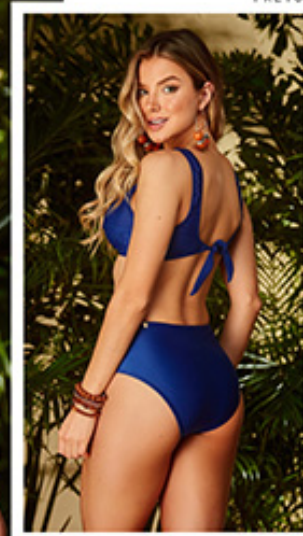

Biquini

PRETO