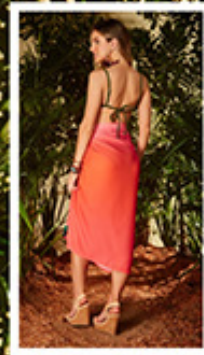

Maiô

AMARELO

PINK

PRETO

9923028
P/M/G/GG

Saida

FLORAL CORAL

LENÇO SALMON