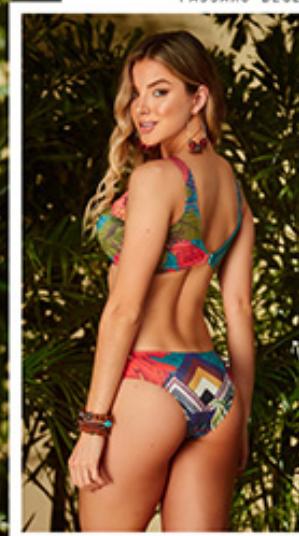

Biquini

OCA VERDE

FOLHA TELHA

PASSARO BEGE

9939083
P/M/G/GG

Biquini

AZUL

VINHO