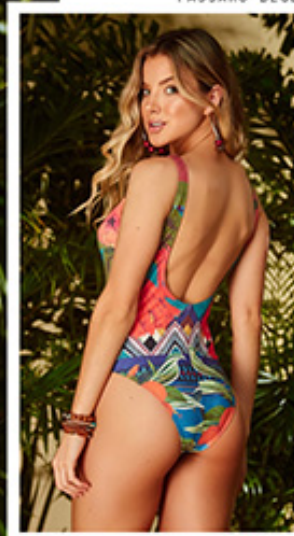

Maiô

PASSARO BEGE