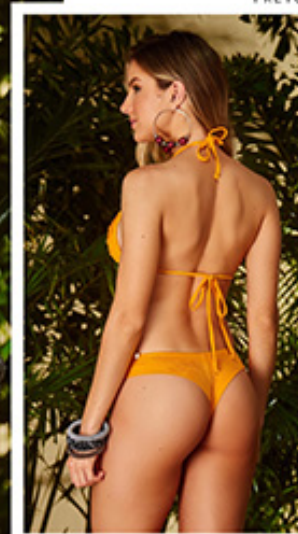

Biquini

AMARELO

PINK

PRETO