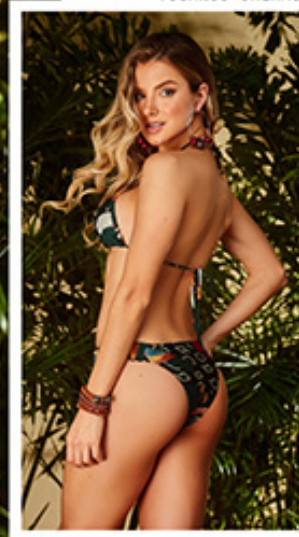

Biquini

TUCANOS SALMÃO