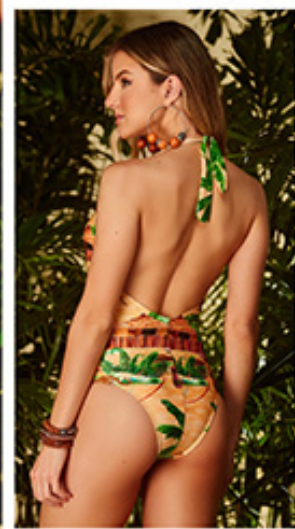

Maiô

ÓCAS PALHA

GUARANÁ CORAL

CACHOEIRA AZUL

9924037
P/M/G/GG

Maiô

ÓCAS PALHA

GUARANÁ CORAL