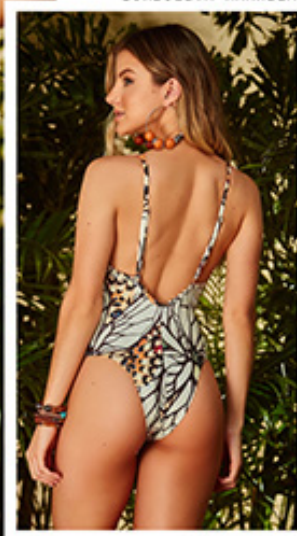

Maiô

FOLHAGEN PRETA

FLORAL BERINGELA

BORBOLETA AMARELA

9924029
P/M/G

Maiô

LISTRADO LARANJA

TRIBAL AMARELO