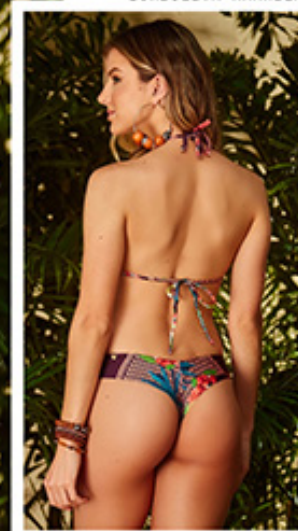

Biquini

FOLHAGEN PRETA

FLORAL BERINGELA

BORBOLETA AMARELA

9939071
P/M/G

Biquini

FOLHAGEN PRETA

FLORAL BERINGELA