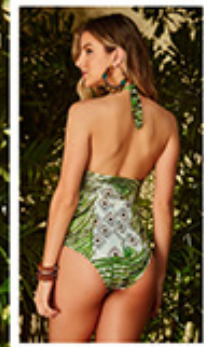

Maiô

9922004
P/M/G/GG

Maiô

FOLHAGEM VERDE

9924028
P/M/G/GG