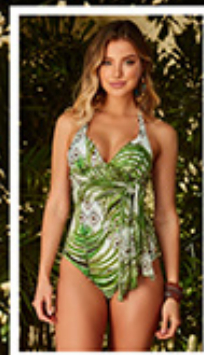

Maiô

9922004
P/M/G/GG

Maiô

9924028
P/M/G/GG