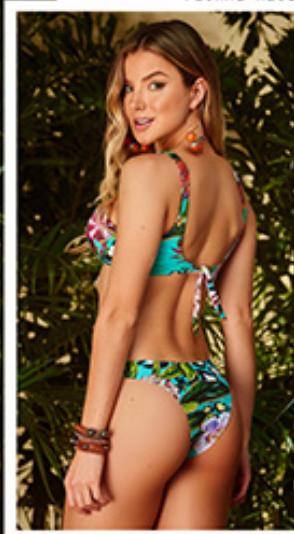

ÓCAS PALHA

GUARANÁ CORAL

CACHOEIRA AZUL

9939081
P/M/G

Biquini

ARARA PRETO

FOLHAGEM VERDE

FLORAL AZUL